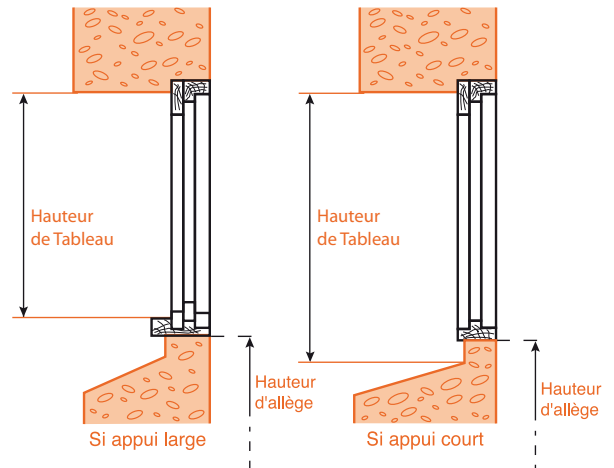

OUEST FERMETURE
Fax : 02 96 78 35 70
commercial@ouestfermeture.fr

PERSIENNES COULISSANTES

Cachet du client

☐ **DEVIS**

☐ **BON DE COMMANDE**

Date : ..... Référence : .....

☐ **PVC CADRE ALUMINIUM**

☐ PVC blanc

☐ PVC beige

☐ PVC gris

☐ PVC havane

☐ **ALUMINIUM CADRE ALUMINIUM**

☐ Blanc RAL 9016

☐ Bleu RAL 5010

☐ Brun RAL 8019

☐ Beige RAL 1015

☐ Vert RAL 6005

☐ Autres : _____

☐ Rouge RAL 3004

☐ Vert RAL 6021

☐ Bleu RAL 5003

☐ Gris RAL 7016

☐ Chêne doré

Dimensions à reporter en mm

	A	B	C	D	E	F	G
QUANTITÉ							
Hauteur - Tableau							
Largeur - Tableau (LT)							
Profondeur tableau en mm							
Hauteur d'allège en mm							
Projection	☐	☐	☐	☐	☐	☐	☐
Fermeture :							
- Verrou tendeur polyamide ⁽¹⁾							
- Verrou tendeur aluminium							
- Serrure							
Arrêt aluminium ⁽¹⁾							

(1) Uniquement sur persiennes pvc

Selon les conditions générales Ouest Fermeture