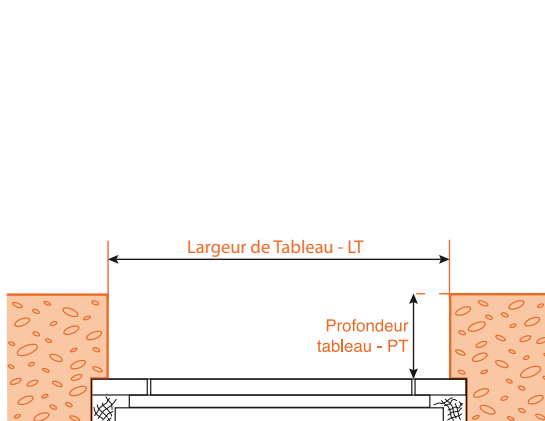

OUEST FERMETURE
Fax : 02 96 78 35 70
commercial@ouestfermeture.fr

PERSIENNES COULISSANTES

Cachet du client

☐ **DEVIS**

☐ **BON DE COMMANDE**

Date : ..... Référence : .....

☐ **PVC CADRE ALUMINIUM**

☐ PVC blanc

☐ PVC beige

☐ PVC gris

☐ PVC havane

☐ **ALUMINIUM CADRE ALUMINIUM**

☐ Blanc RAL 9016

☐ Bleu RAL 5010

☐ Brun RAL 8019

☐ Beige RAL 1015

☐ Vert RAL 6005

☐ Autres : _____

☐ Rouge RAL 3004

☐ Vert RAL 6021

☐ Bleu RAL 5003

☐ Gris RAL 7016

☐ Chêne doré

Dimensions à reporter en mm

	A	B	C	D	E	F	G
QUANTITÉ							
Hauteur - Tableau							
Largeur - Tableau (LT)							
Profondeur tableau en mm							
Hauteur d'allège en mm							
Projection	☐	☐	☐	☐	☐	☐	☐
Fermeture :							
- Verrou tendeur polyamide ⁽¹⁾							
- Verrou tendeur aluminium							
- Serrure							
Arrêt aluminium ⁽¹⁾							

(1) Uniquement sur persiennes pvc

Selon les conditions générales Ouest Fermeture