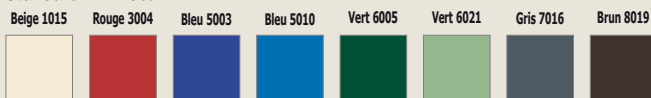

◀ LARGEUR TABLEAU (en cm) ▶

	180	190	200	210	220	230	240	250	260	270	280	290	300
105	773	831	856	882	940	968	993	1039	1082	1108	1167	1195	1219
115	825	887	914	943	1004	1034	1063	1111	1157	1185	1248	1279	1304
125	877	942	973	1004	1069	1100	1131	1184	1232	1264	1329	1362	1391
135	929	998	1031	1064	1133	1168	1200	1257	1308	1341	1410	1445	1476
145	982	1053	1089	1124	1198	1234	1269	1329	1382	1419	1492	1529	1562
155	1034	1111	1148	1186	1262	1300	1339	1401	1458	1495	1573	1612	1648
165	1085	1166	1205	1246	1327	1367	1406	1475	1533	1572	1654	1697	1734
175	1137	1221	1264	1307	1390	1433	1475	1547	1608	1651	1735	1781	1819
185	1189	1277	1323	1367	1455	1501	1544	1620	1683	1728	1816	1864	1904
195	1242	1332	1380	1428	1519	1568	1612	1692	1758	1804	1897	1947	1991
205	1313	1409	1458	1507	1603	1653	1701	1785	1852	1901	1998	2051	2095
215	1365	1464	1517	1568	1667	1719	1770	1858	1927	1979	2079	2135	2182
225	1417	1520	1574	1628	1732	1786	1839	1930	2003	2057	2160	2217	2267
235	1470	1576	1633	1688	1796	1853	1909	2004	2076	2134	2241	2301	2353
245	1522	1632	1691	1749	1861	1919	1977	2076	2152	2210	2322	2385	2438
255	1574	1688	1749	1811	1924	1987	2046	2149	2226	2288	2402	2469	2525

## PLUS VALUE COULEUR

Blanc 9016

Grille

Les coloris présentés ne sont qu'indicatifs. Le procédé d'impression ne permet pas de restituer fidèlement les teintes proposées.

Standard +10%

Autres ral

≤ 3 persiennes Forfait 500€  
 > 3 persiennes Plus value 25%